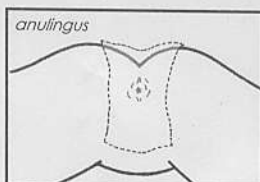

F Protection buccale ultra-fine en latex pour oral " safe-sex ". Usage unique, ne pas réutiliser. A conserver frais et sec, ne pas exposer au soleil. Beffy en latex est recommandé pour les cunnilingus et anulingus. Maintenez Beffy en place sans la tendre. Pour améliorer les sensations, lubrifier légèrement l'autre coté de Beffy avec un lubrifiant à base de léau. Ne pas user de gras ou de l'huile. Beffy n'est pas un contraceptif.

E Protección bucal ultrafina por sexo sin riesgo. Uso único, no reutilizar. Conservar frío y seco, evitar el contacto directamente con la luz del sol. Beffy látex dama oral está recomendado por cunnilingus y anulingus. Ponga Beffy al posición deseada, no alarga. Para mejorar la sensación usted puede lubricar ligeramente la cara de la Beffy con un lubricante basado en agua. No se usa el aceite. Beffy no está un contraceptivo.

DE Das ultradünne Lecktüchlein dient der Sicherheit beim Oralverkehr. Es dient dem einmaligen Gebrauch, ist also ein Einwegartikel. Kühl und trocken aufbewahren und nicht der Sonne aussetzen. Beffy, das Lecktuch, auch Dental Dam genannt, wird für Cunnilingus und Anulingus empfohlen. Legen Sie Beffy über die gewünschte Stelle und dehnen Sie es dabei nicht. Wir empfehlen: bringen Sie zur Intensivierung des Ergebnisses ein bisschen wasserlösliches Gleitmittel auf der Rückseite an. Benutzen Sie kein Öl und kein Fett. Beffy ist kein Verhütungsmittel.

www.
Condoom-Anoniem
.nl