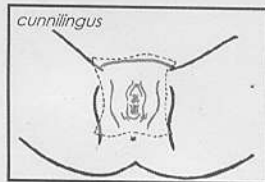

F Protection buccale ultra-fine en latex pour oral " safe-sex ". Usage unique, ne pas réutiliser. A conserver frais et sec, ne pas exposer au soleil. Beffy en latex est recommandé pour les cunnilingus et anulingus. Maintenez Beffy en place sans la tendre. Pour améliorer les sensations, lubrifier légèrement l'autre coté de Beffy avec un lubrifiant à base de léau. Ne pas user de gras ou de l'huile. Beffy n'est pas un contraceptif.

E Protección bucal ultrafina por sexo sin riesgo. Uso único, no reutilizar. Conservar frío y seco, evitar el contacto directamente con la luz del sol. Beffy látex dama oral está recomendado por cunnilingus y anulingus. Ponga Beffy al posición deseada, no alarga. Para mejorar la sensación usted puede lubricar ligeramente la cara de la Beffy con un lubricante basado en agua. No se usa el aceite. Beffy no está un contraceptivo.

DE Das ultradünne Lecktüchlein dient der Sicherheit beim Oralverkehr. Es dient dem einmaligen Gebrauch, ist also ein Einwegartikel. Kühl und trocken aufbewahren und nicht der Sonne aussetzen. Beffy, das Lecktuch, auch Dental Dam genannt, wird für Cunnilingus und Anulingus empfohlen. Legen Sie Beffy über die gewünschte Stelle und dehnen Sie es dabei nicht. Wir empfehlen: bringen Sie zur Intensivierung des Ergebnisses ein bisschen wasserlösliches Gleitmittel auf der Rückseite an. Benutzen Sie kein Öl und kein Fett. Beffy ist kein Verhütungsmittel.

www.
Condoom-Anoniem
.nl